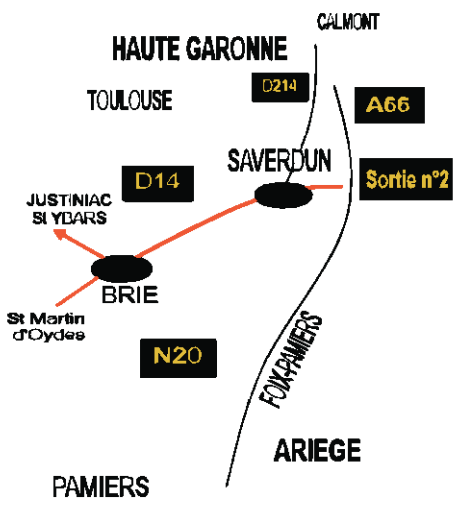

● MARCHÉ DE PRODUCTEURS BIO et de produits labellisés de 9h à 18h

● STANDS ASSOCIATIFS

● ANIMATIONS

TECHNIQUES ET LUDIQUES

- Analyses de terre avec **Emmanuel CHEMINEAU**
  de l'association **SOL EN VIE**, toute la journée
- Construction d'objets en bambou par **BAMBOUCTOU**
- Manègerie à Vélo pour les petits

**APPORTEZ UN
ÉCHANTILLON DE
LA TERRE
DE VOTRE JARDIN**

● BUVETTE

ET RESTAURATION BIO sur place

ENTRÉE GRATUITE DE 9H À 18H

NE PAS JETER SUR LA VOIE PUBLIQUE